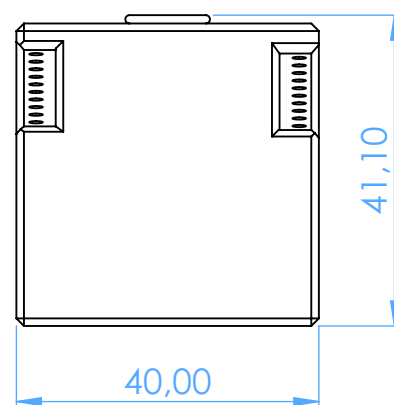

AL2747-1A - Misuratori per Strumenti Canalari in Alluminio- Aluminum Endometers

100 x 40 x 40

SCALE 1:1