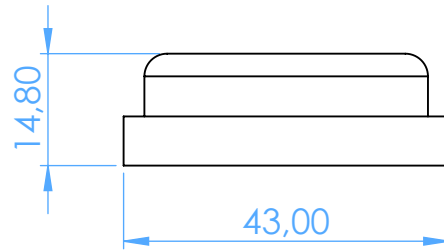

# AL2760-1 - Porta frese - Bur Holders

con bordo, 24 fori FG - with rim, 24 holes FG

SCALE 1:1