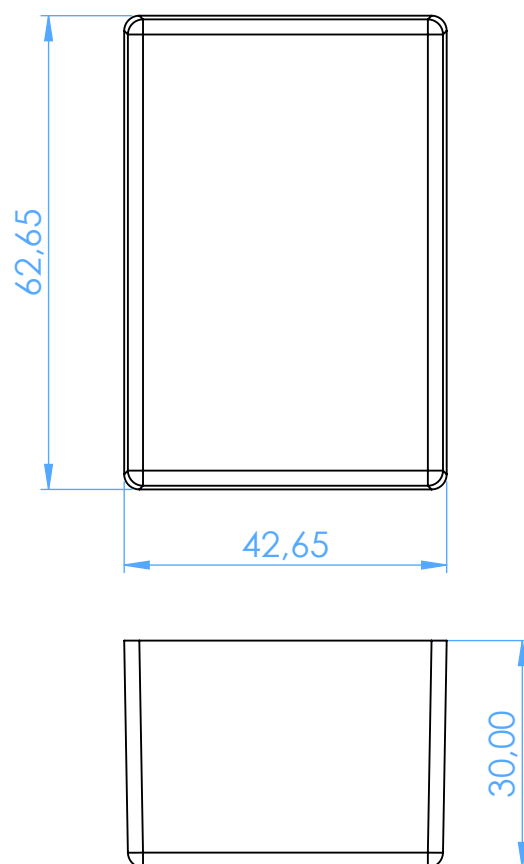

## AL2760-U - Coperchio - Lid

per art. AL2760 - for art. AL2760

SCALE 1:1