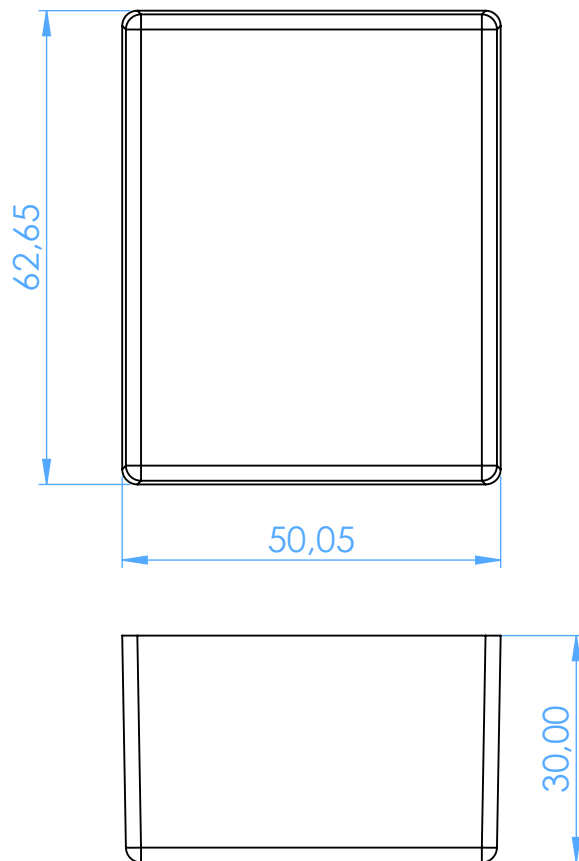

# AL2761-U - Coperchio per art. AL2761-1,2,3 - Lid for AL2761-1,2,3

Porta frese in Silicone - Silicon bur holder

SCALE 1:1