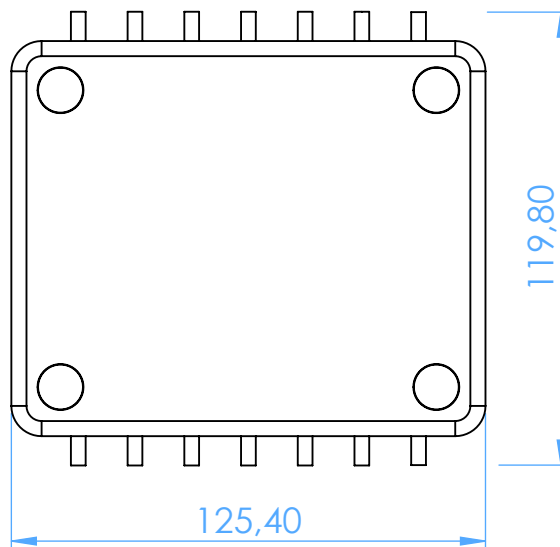

AL2763-1 - Porta Frese - Bur Holders

con 7 porta frese con coperchio - with 7 bur holders with lid

SCALE 1:2