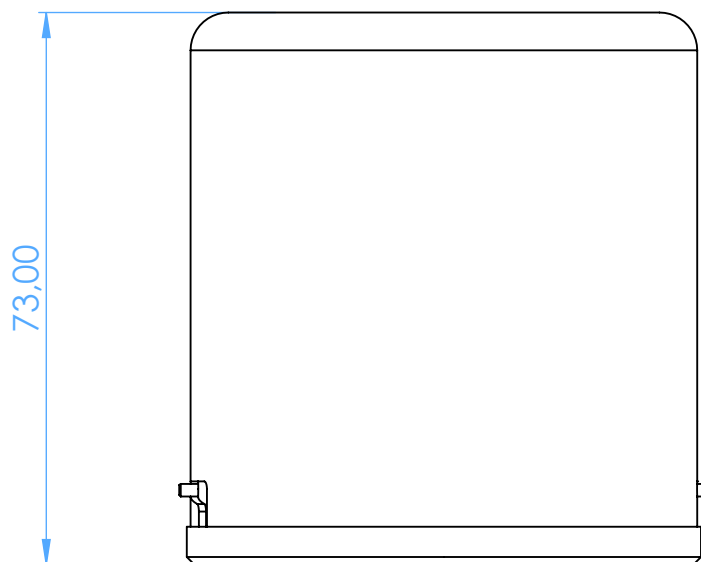

AL2764-A - Porta Rifiuti Alluminio - Mini Waste Container

Argento - Silver

SCALE 1:1