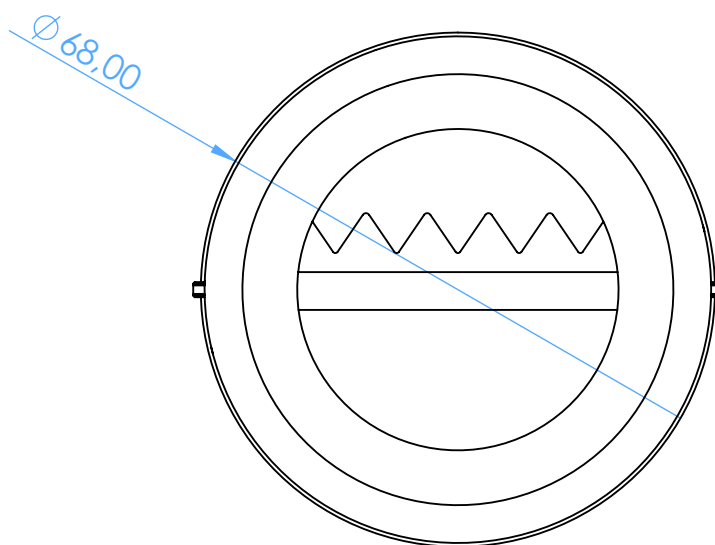

AL2764-A - Porta Rifiuti Alluminio - Mini Waste Container

Argento - Silver

SCALE 1:1