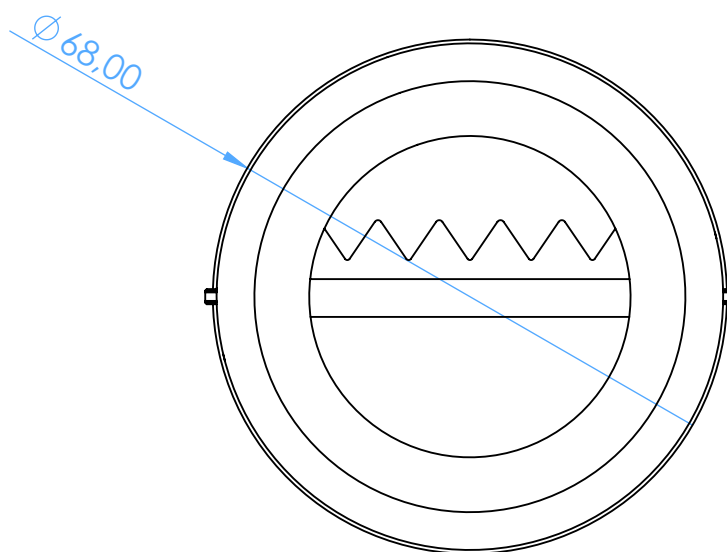

AL2764-C - Porta Rifiuti Alluminio - Mini Waste Container

Azzurro - Light Blue

SCALE 1:1