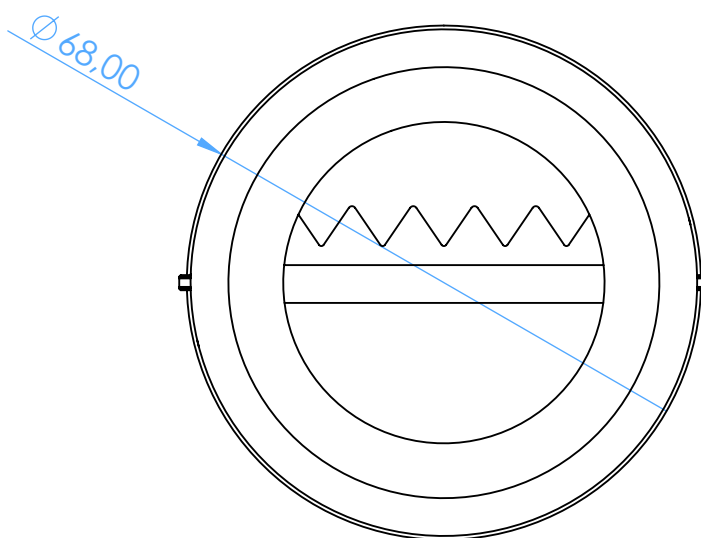

AL2764-R - Porta Rifiuti Alluminio - Mini Waste Container

Rosso - Red

SCALE 1:1