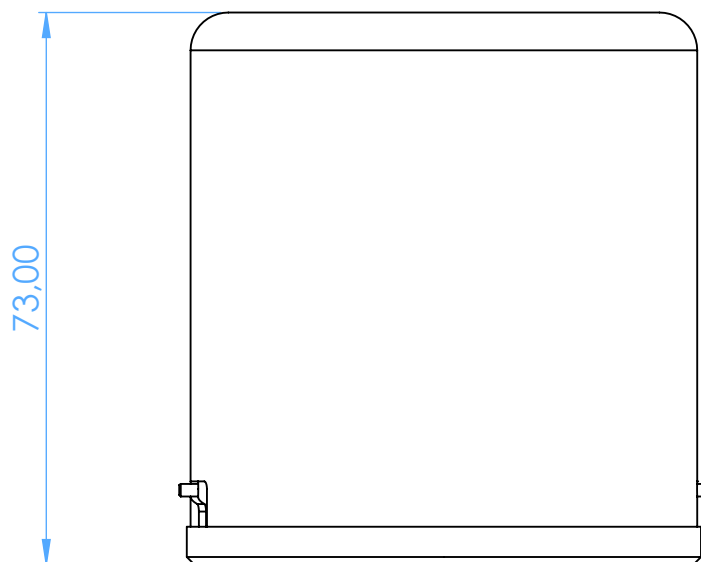

AL2764-R - Porta Rifiuti Alluminio - Mini Waste Container

Rosso - Red

SCALE 1:1