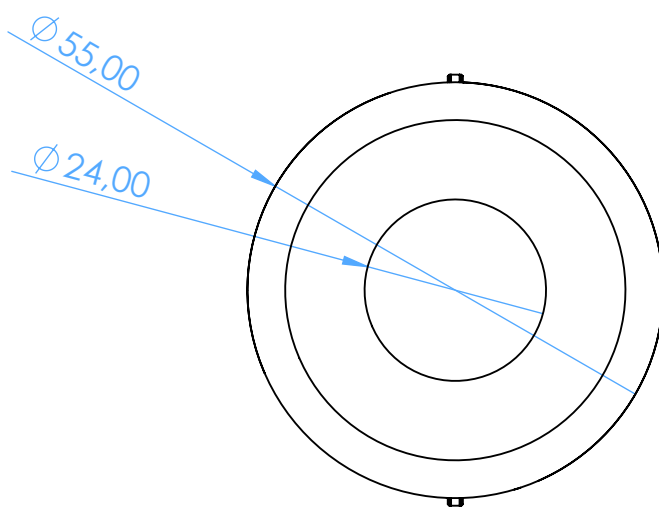

AL2765-A - Porta Cotone Alluminio - Cotton Dispenser

Argento - Silver

SCALE 1:1