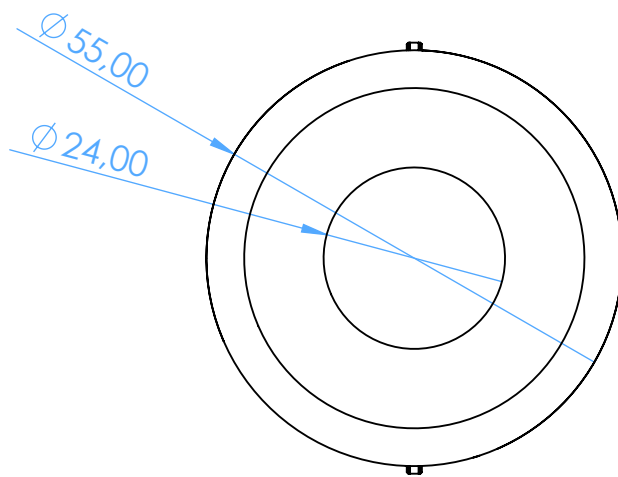

AL2764-C - Porta Cotone Alluminio - Cotton Dispenser

Azzurro - Light Blue

SCALE 1:1