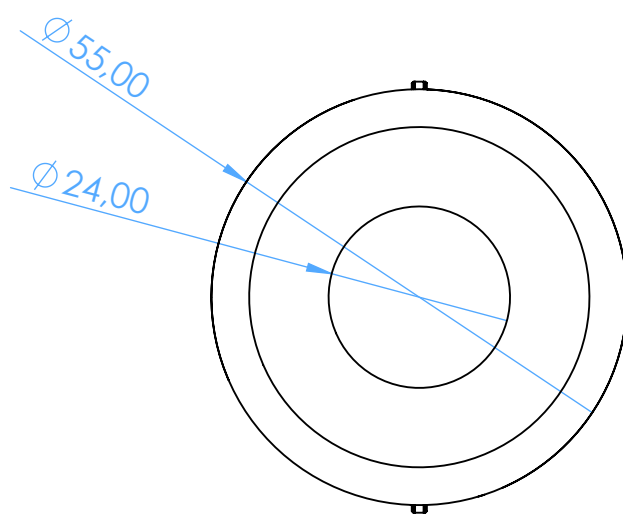

AL2764-O - Porta Cotone Alluminio - Cotton Dispenser

Oro - Gold

SCALE 1:1