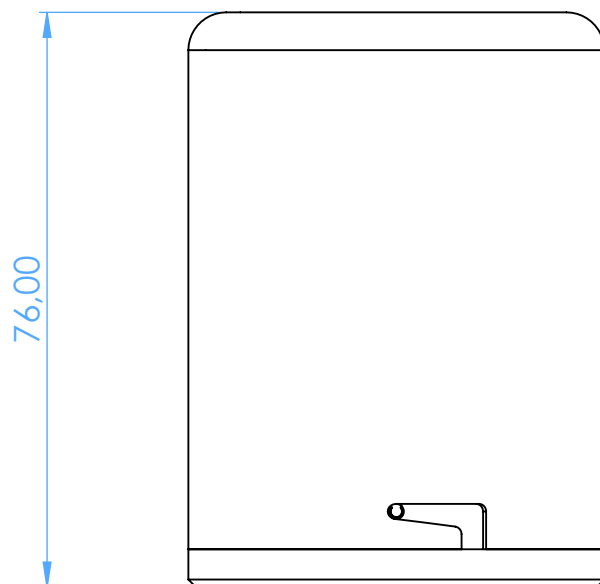

AL2764-R - Porta Cotone Alluminio - Cotton Dispenser

Rosso - Red

SCALE 1:1