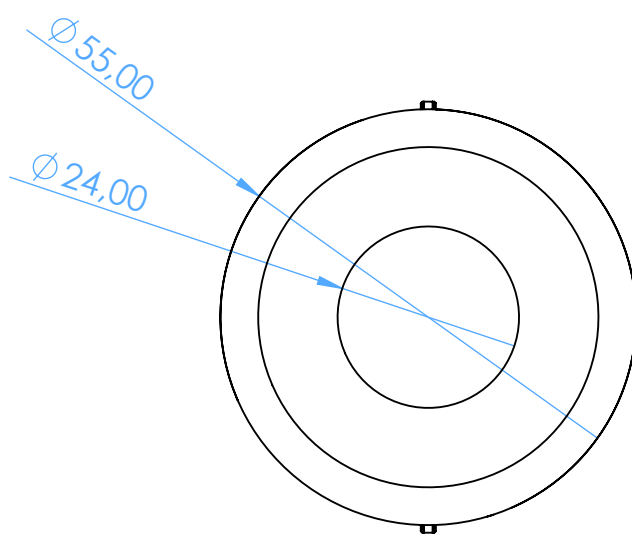

AL2764-R - Porta Cotone Alluminio - Cotton Dispenser

Rosso - Red

SCALE 1:1