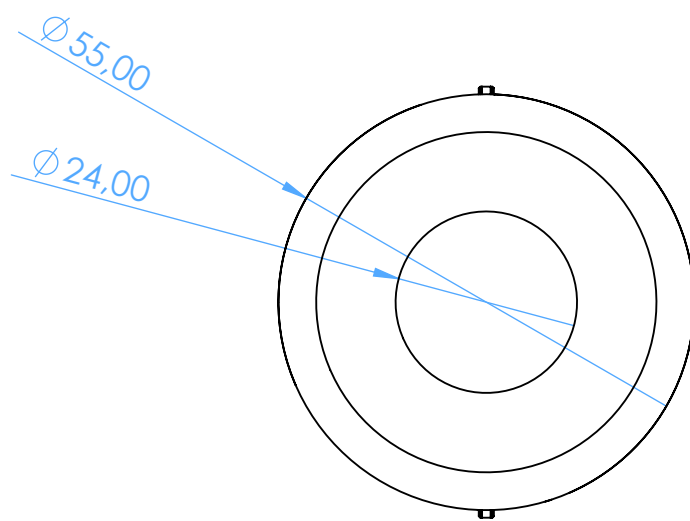

AL2764-A - Porta Cotone Alluminio - Cotton Dispenser

Green

SCALE 1:1