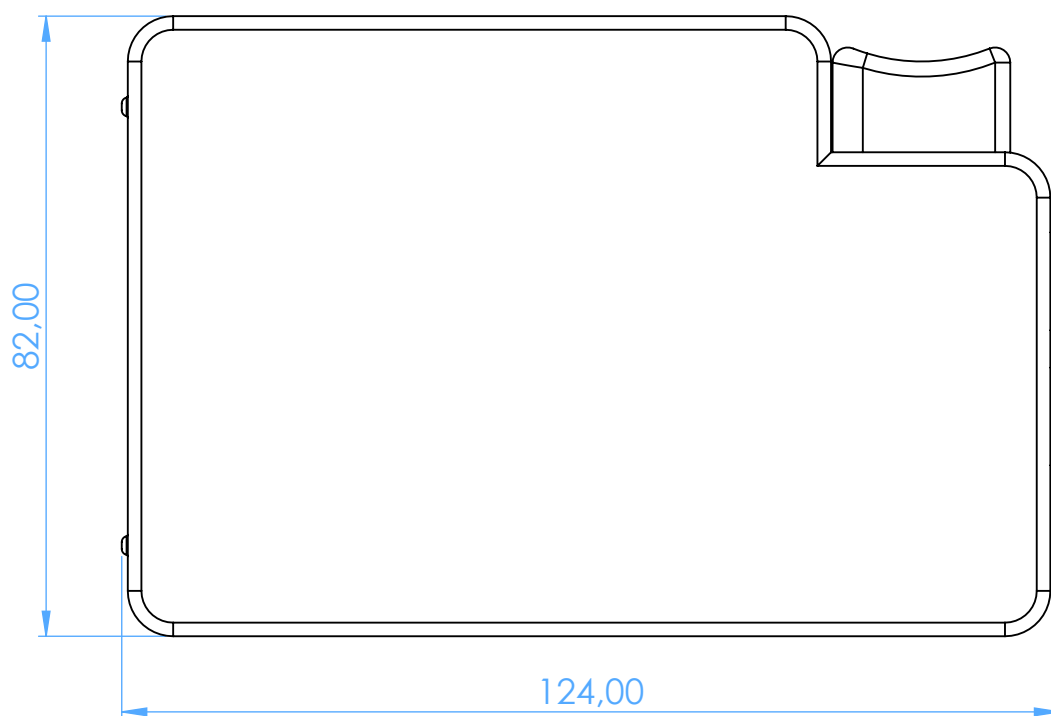

AL2766 - Scatola Porta Aghi Usati - Used Needle Plastic Box

SCALE 1:1