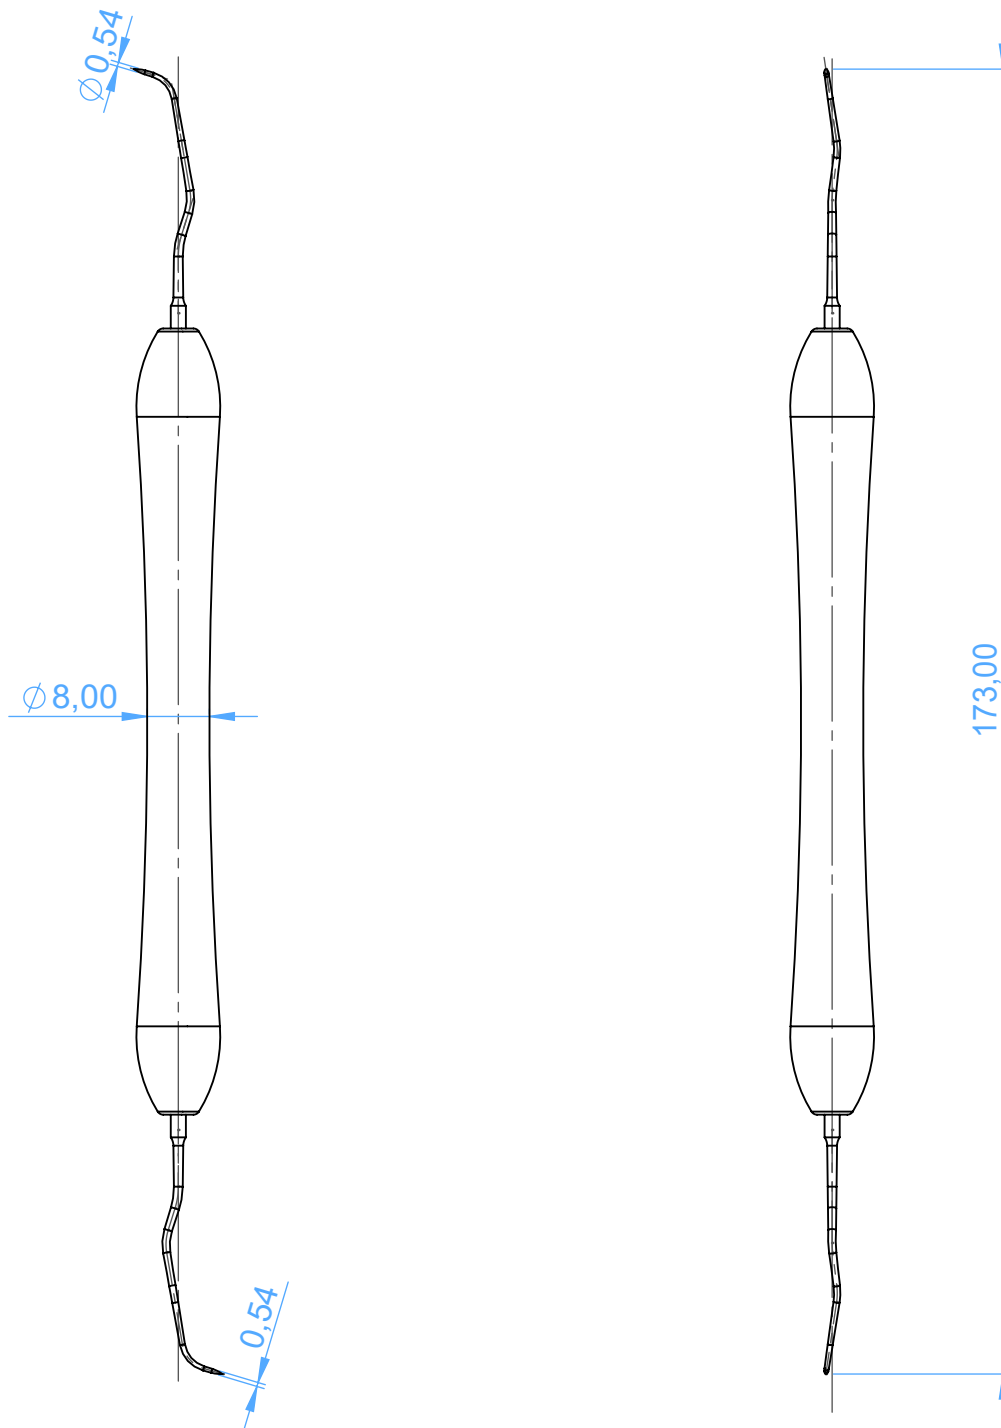

● MC 0704-11/12AF - Double ended Explorers-Sonde doppia

11/12AF

SCALE 1:1