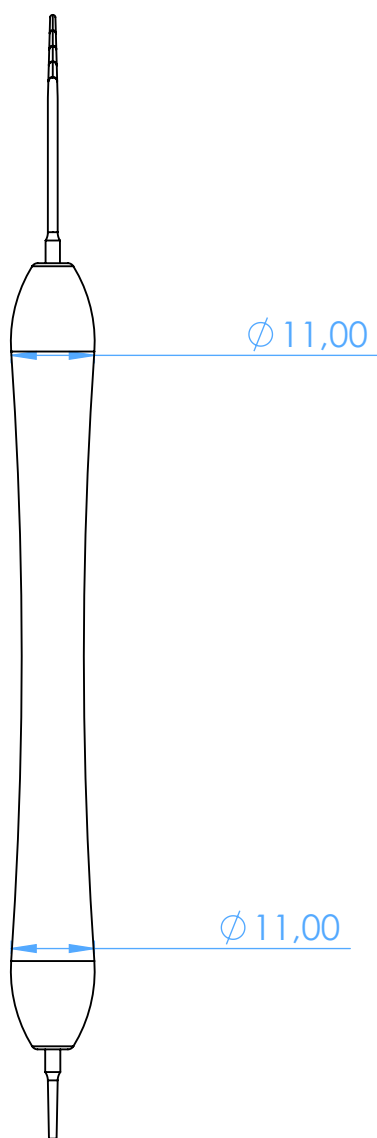

MC0802-6 - Root-canal Pluggers-Otturatori per canali

10 Schilder

SCALE 1:1