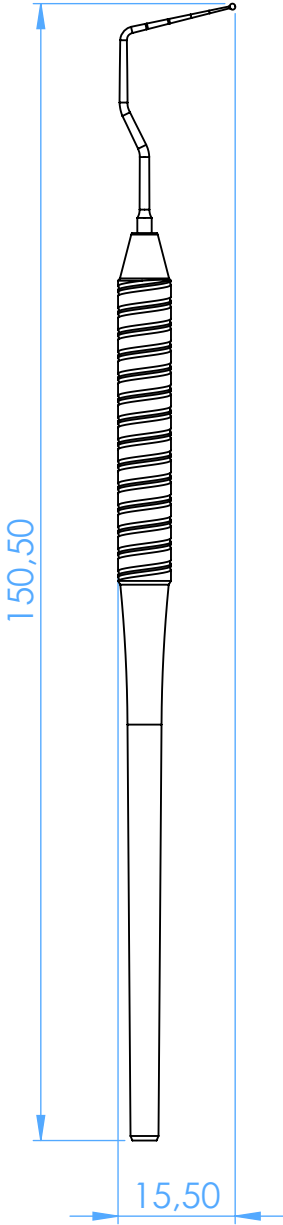

# ML0702-OMS - Sonda millimetrica Paradontale - Paradontal pocket Probe

OMS Novatech

SCALE 1:1