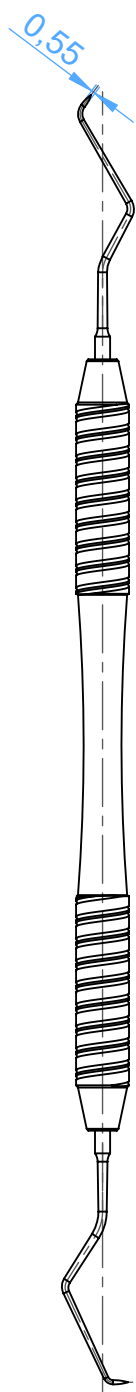

ML0704_6D2 - DOUBLE ENDED EXPLORERS-Sonde doppia

17/19

SCALE 1:1