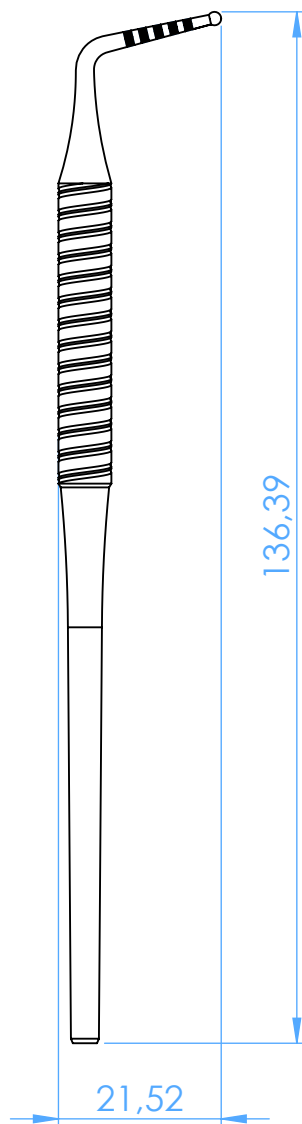

ML0804-1 - Misuratore per profondità - Depth gauge

SCALE 1:1