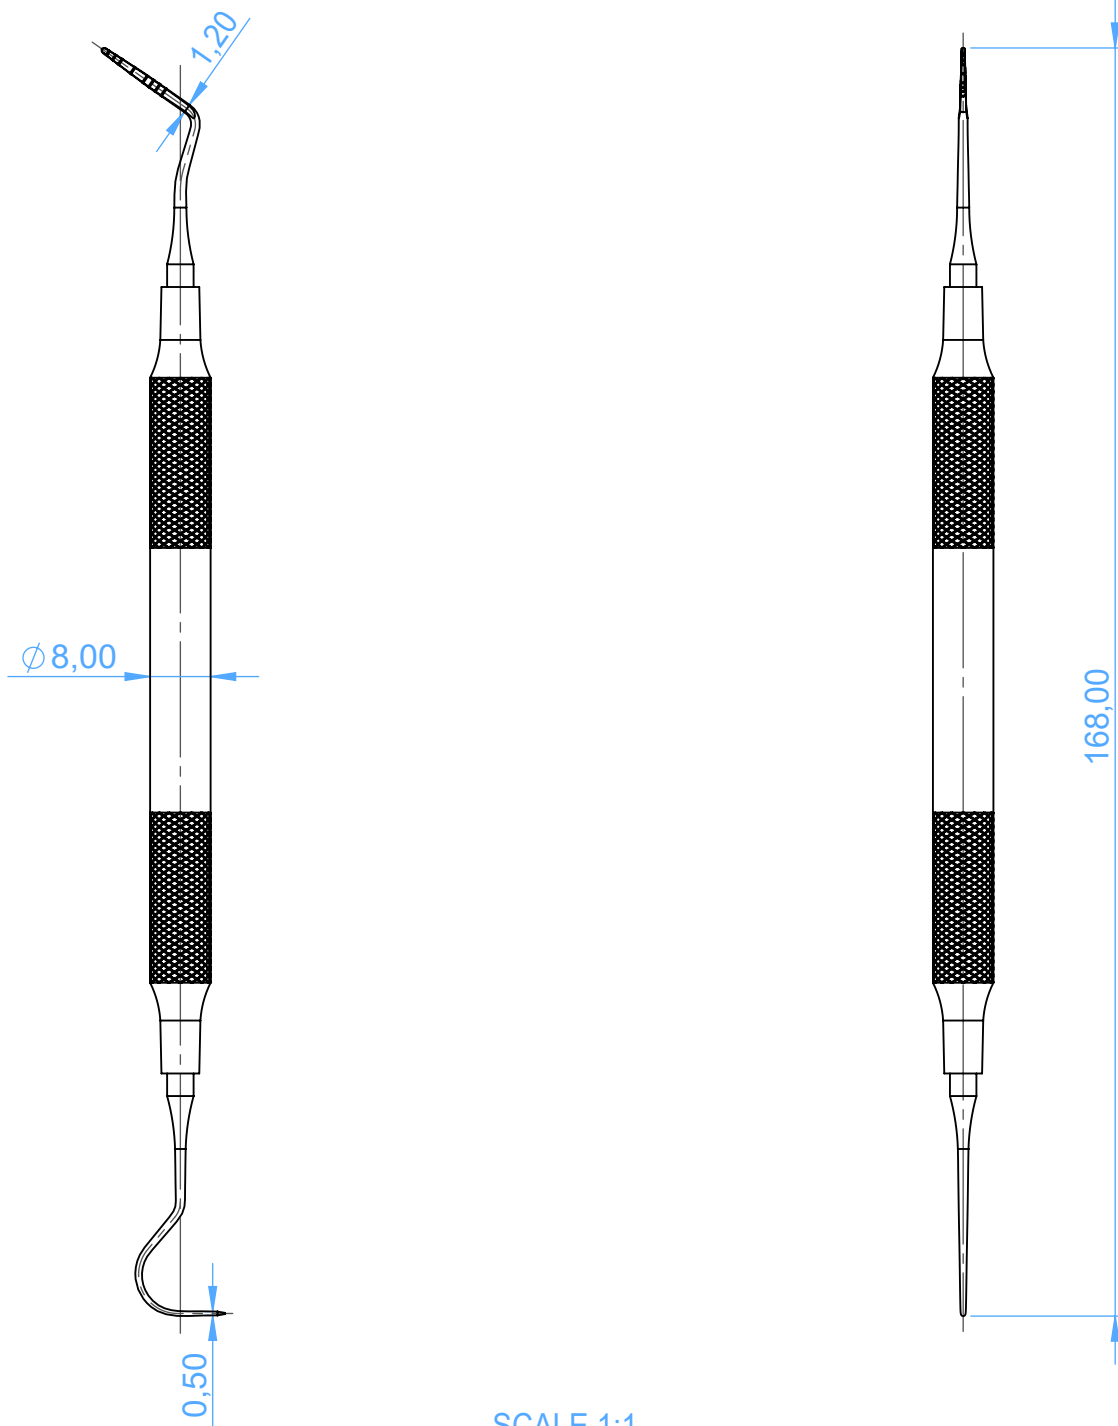

MV0705-23GF - COMBINATION EXPLORERS-PROBES-Combinazioni sonde-Sonde millimetriche

23
Goldman-Fox

1|2|3|5|7|8|9|10
FLAT TIP

SCALE 1:1