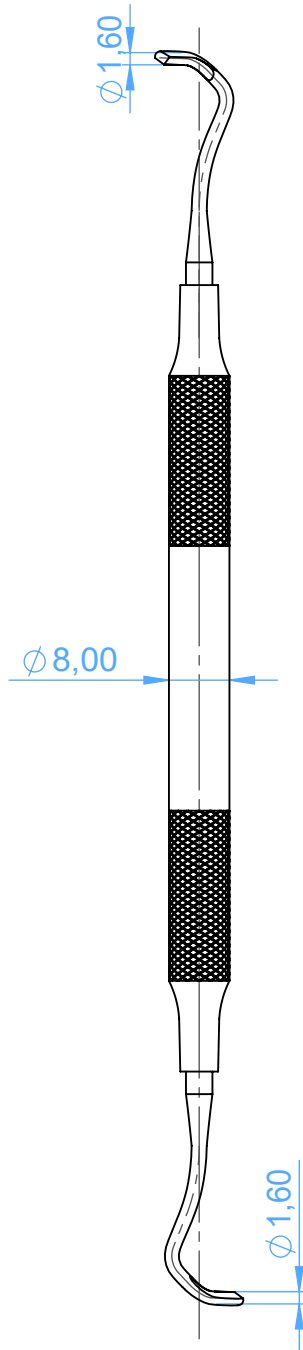

MV1802-3 - CHISELS - Scalpelli chirurgici

3 Ochsenbein

SCALE 1:1