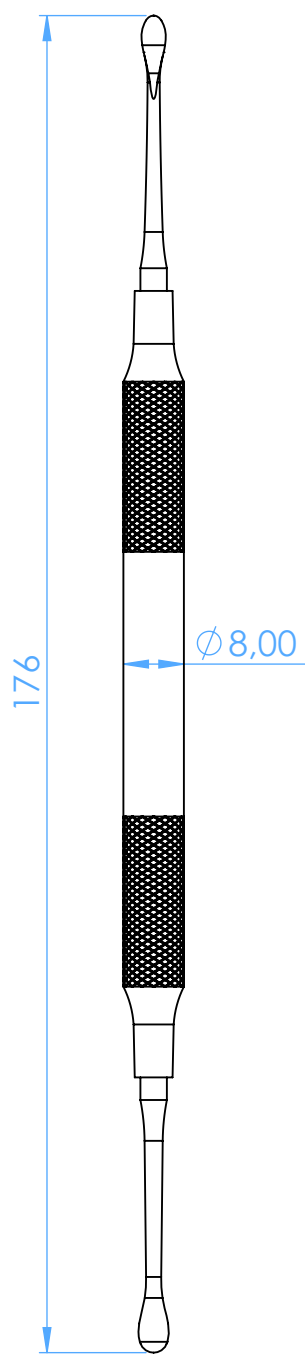

MV1850-M7 - Scollaperiostio - Periosteal elevator

M7 Molt

SCALE 1:1