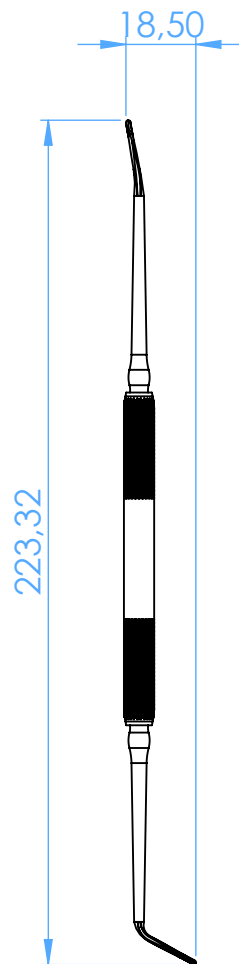

# MV1853-15 - Scollaperiostio - Periosteal elevator

15 Freer

SCALE 1:2