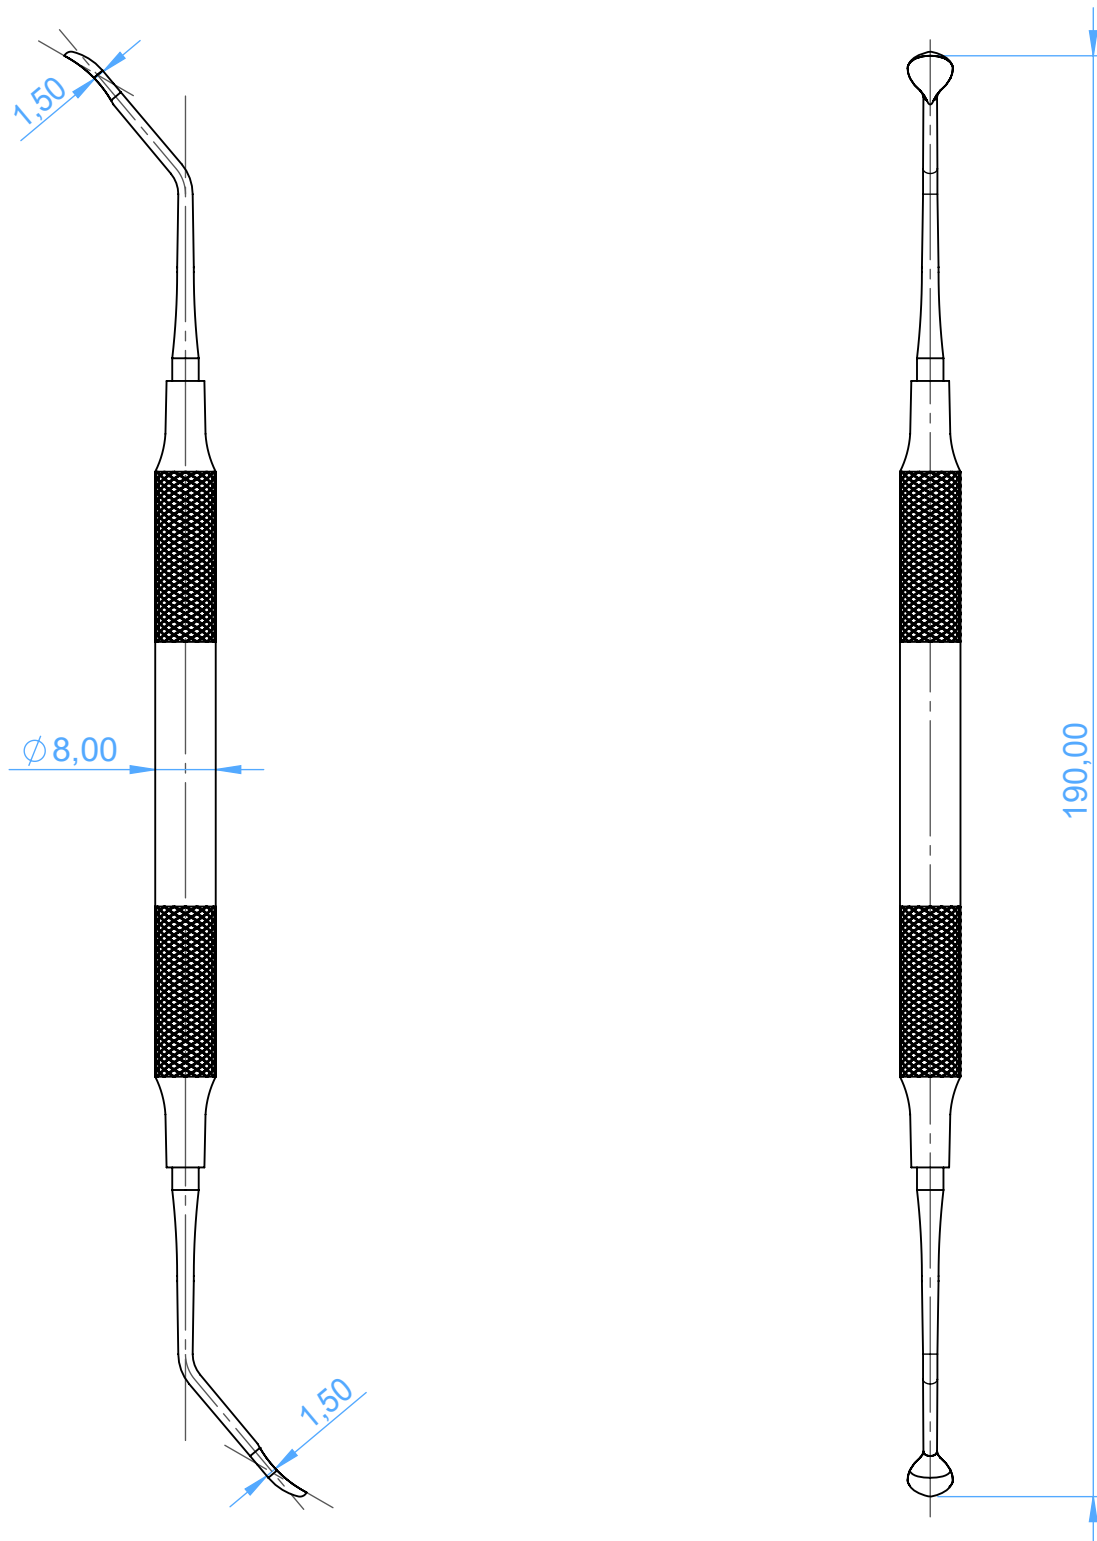

MV1856-1 - SINUS LIFT INSTRUMENTS/ Strumenti per rialzo del seno mascellare

1

SCALE 1:1