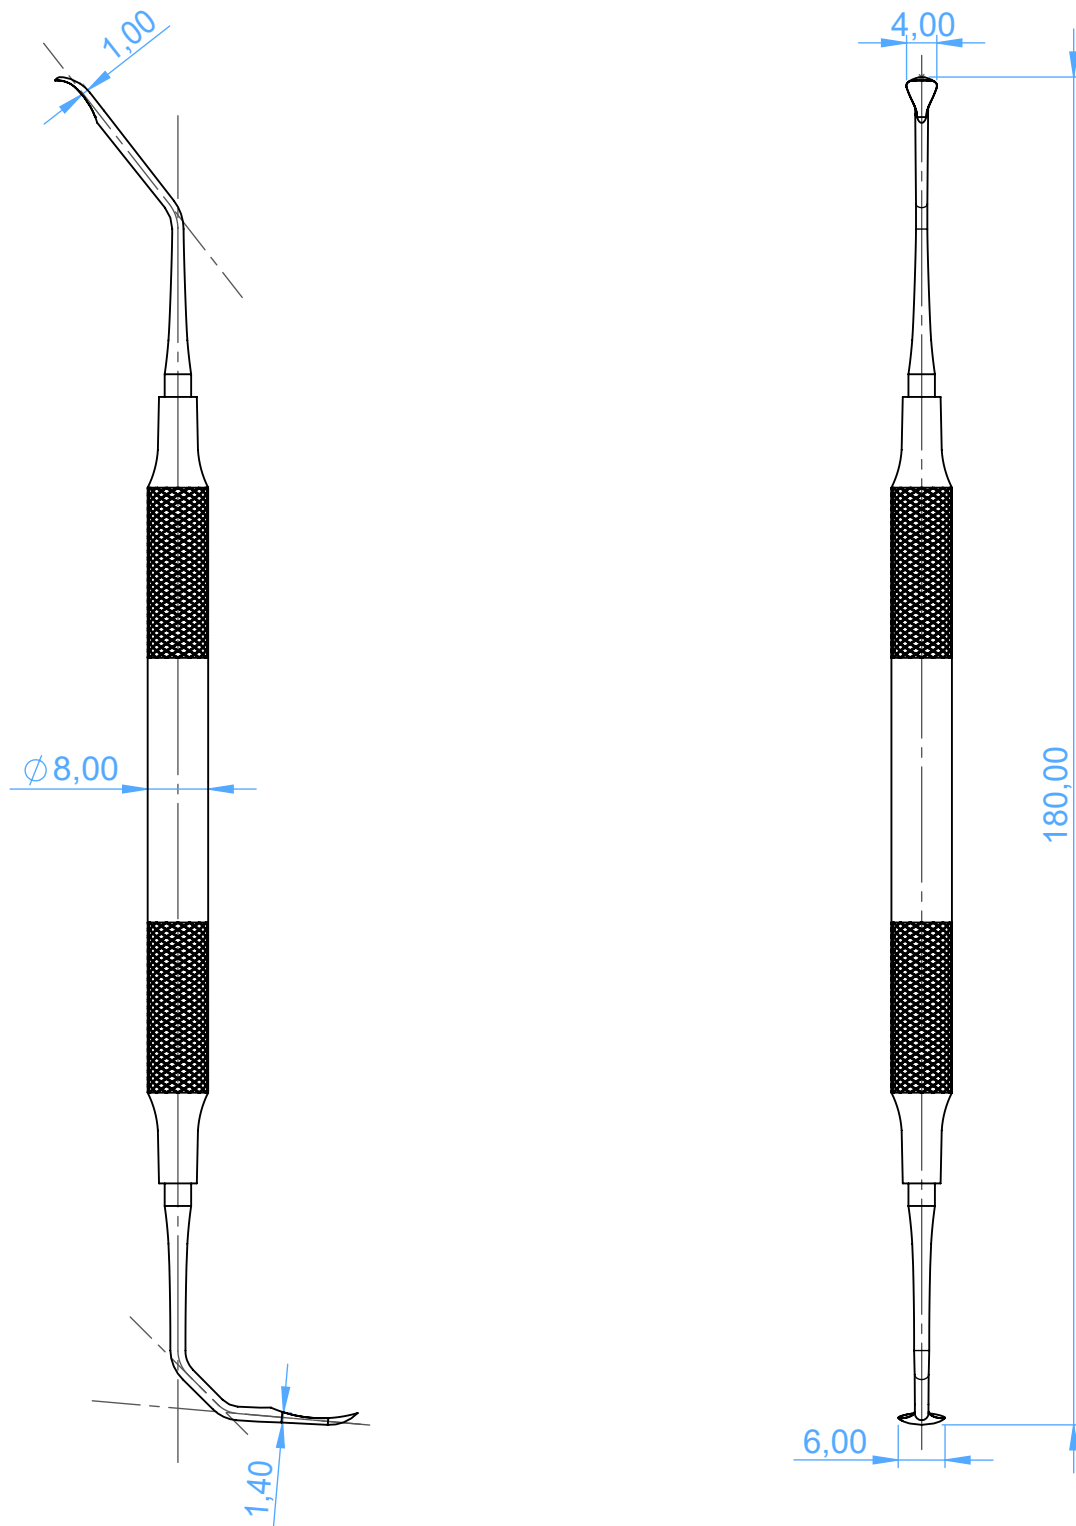

MV1856-2 - SINUS LIFT INSTRUMENTS/ Strumenti per rialzo del seno mascellare

2

SCALE 1:1