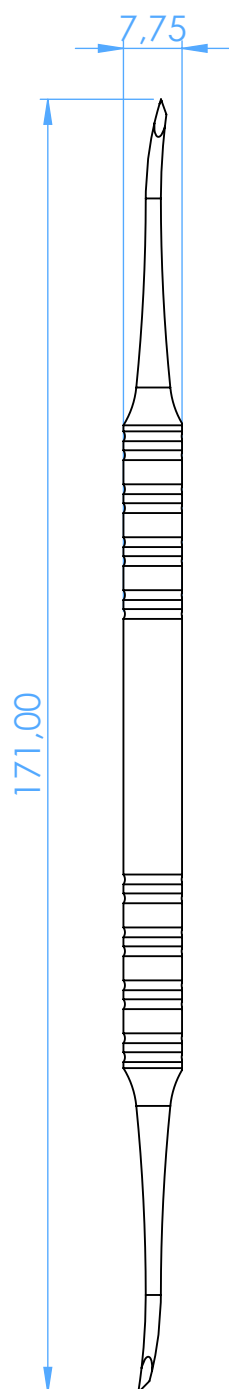

PR1801-1 - Scalpello Parodontologia - Bone chisel

17 cm

SCALE 1:1