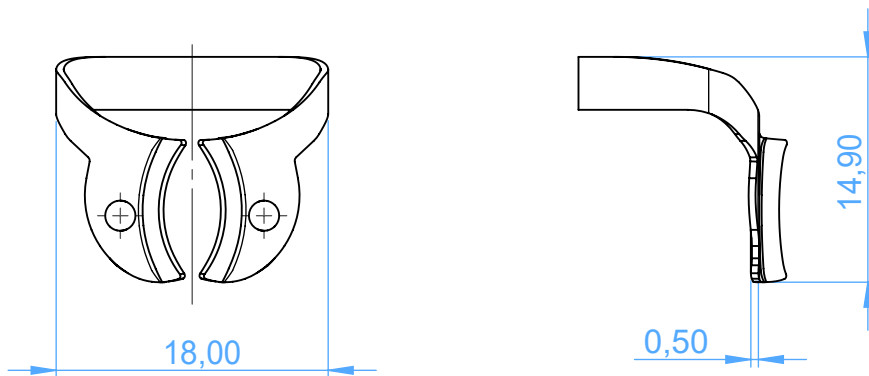

VS3052-W4 - VISION® SHADE CLAMPS / VISION® SHADE Uncini

W4
wingless
for upper/lower molars

SCALE 2:1