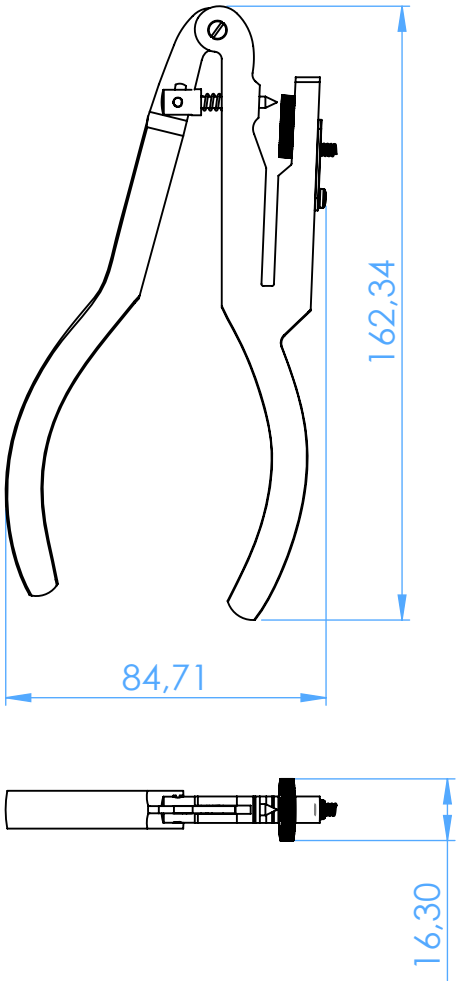

# VV3033 - Pinza Foradiga - Punch Forceps

Ivory 16,2

SCALE 1:2