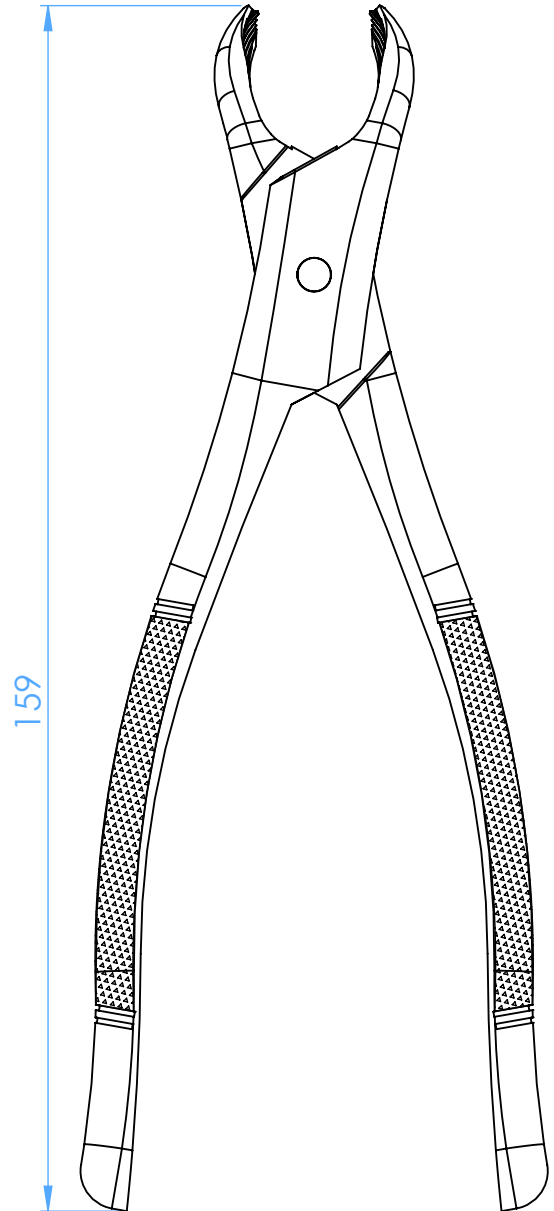

W0121-17

Extracting forceps-AMERICAN pattern,AsaLady/Pinze per estrazione-forma AMERICANA-AsaLady

17

lower molars /molari inferiori

SCALE 1:1

ASA DENTAL
MAKE PEOPLE SMILE