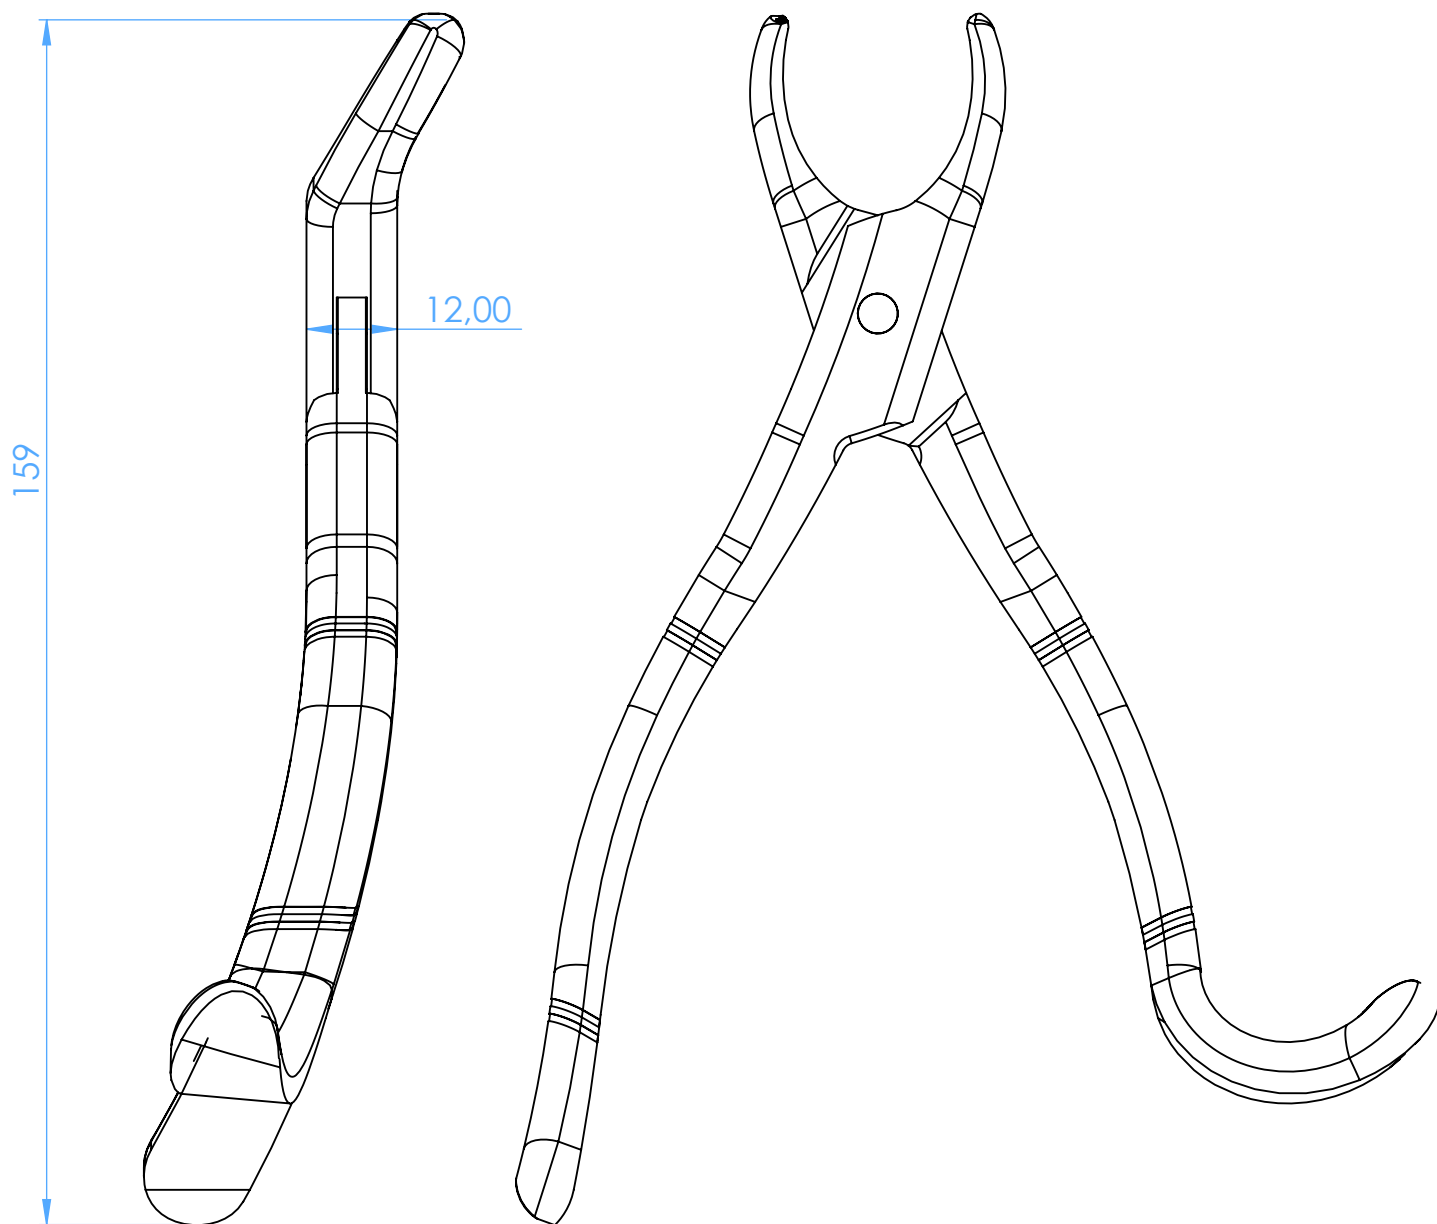

W0121-18L -
Extracting forceps-AMERICAN pattern, AsaLady/Pinze
per estrazione-forma AMERICANA, AsaLady
18L Harris

SCALE 1:2