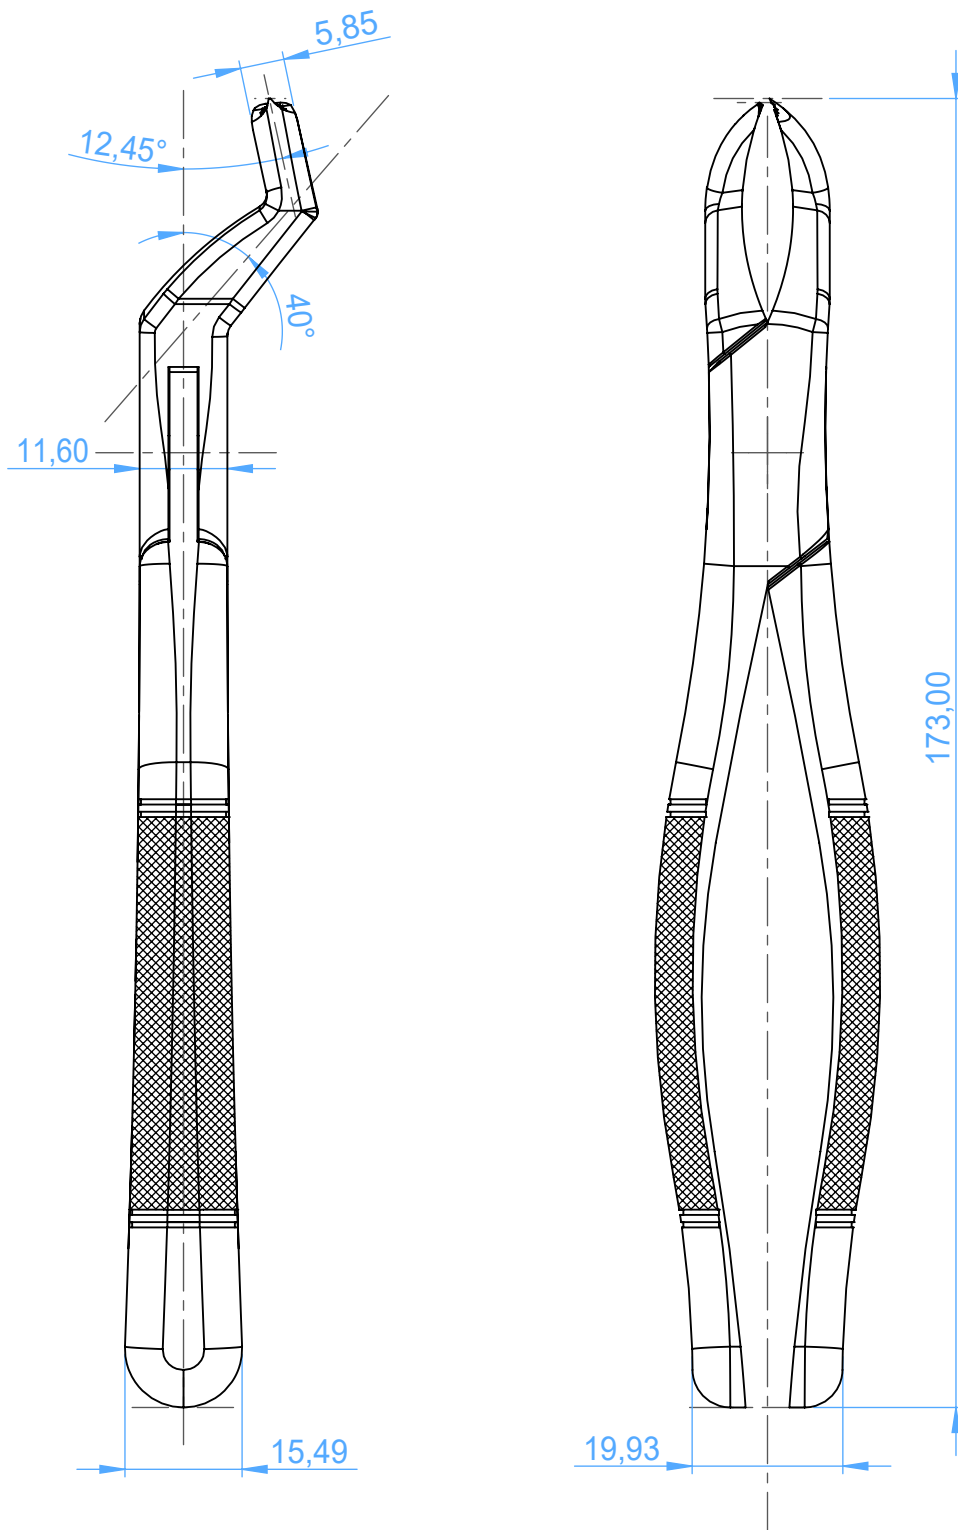

53L

SCALE 1:1