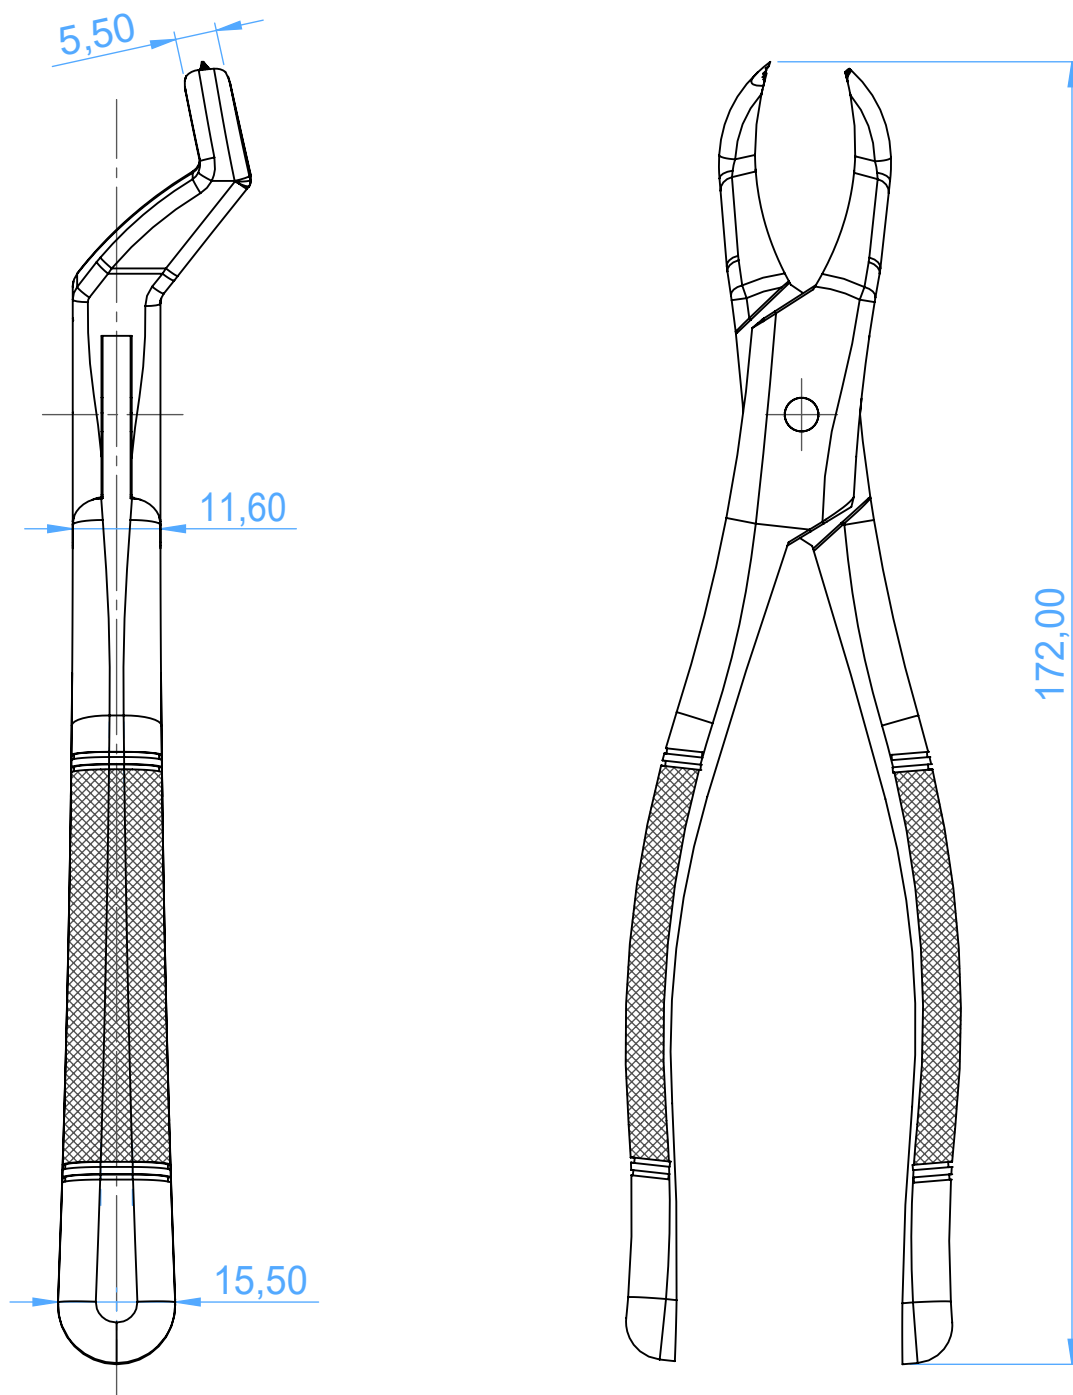

W0121-53R

Extracting forceps-AMERICAN pattern, AsaLady/Pinze per estrazione-forma AMERICANA-AsaLady

53R
upper molars right/molari superiori destri

SCALE 1:1

ASA DENTAL
MAKE PEOPLE SMILE