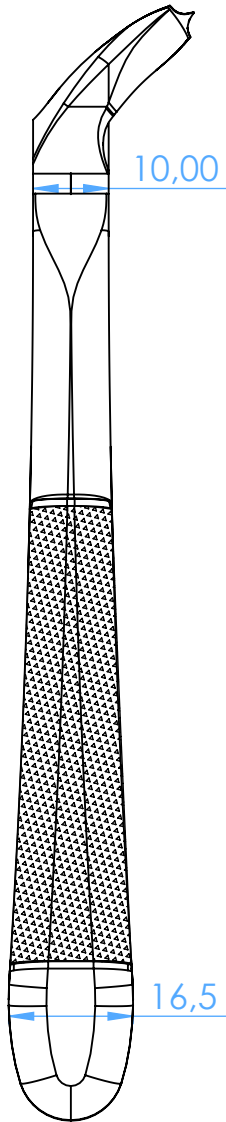

W0160-21 Extracting forceps - AsaLady/Pinze per estrazione - AsaLady

21
lower molars/molari inferiori

SCALE 1:1