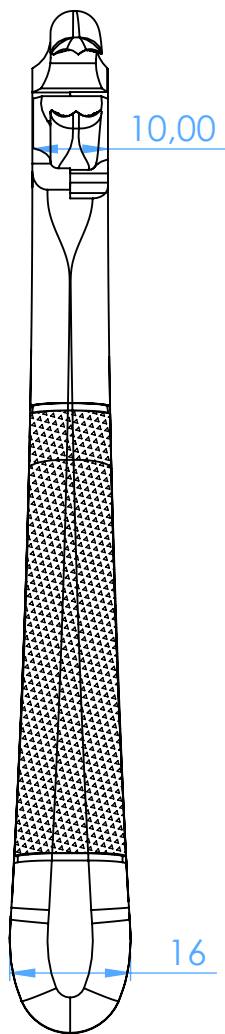

W0160-22 Extracting forceps - AsaLady/Pinze per estrazione - AsaLady

22
lower molars/molari inferiori

SCALE 1:1