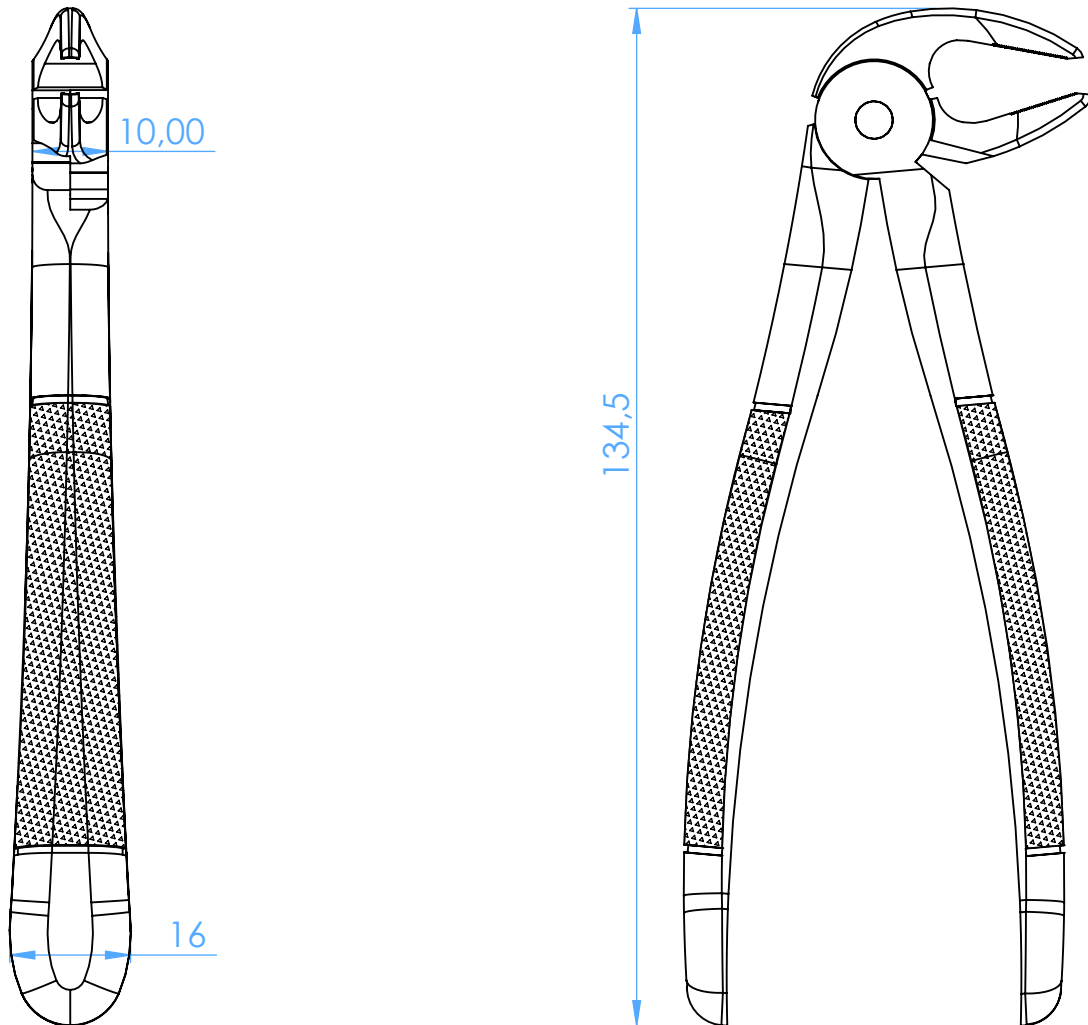

W0160-33 Extracting forceps - AsaLady/Pinze per estrazione - AsaLady

33  
lower roots/radici inferiori

SCALE 1:1