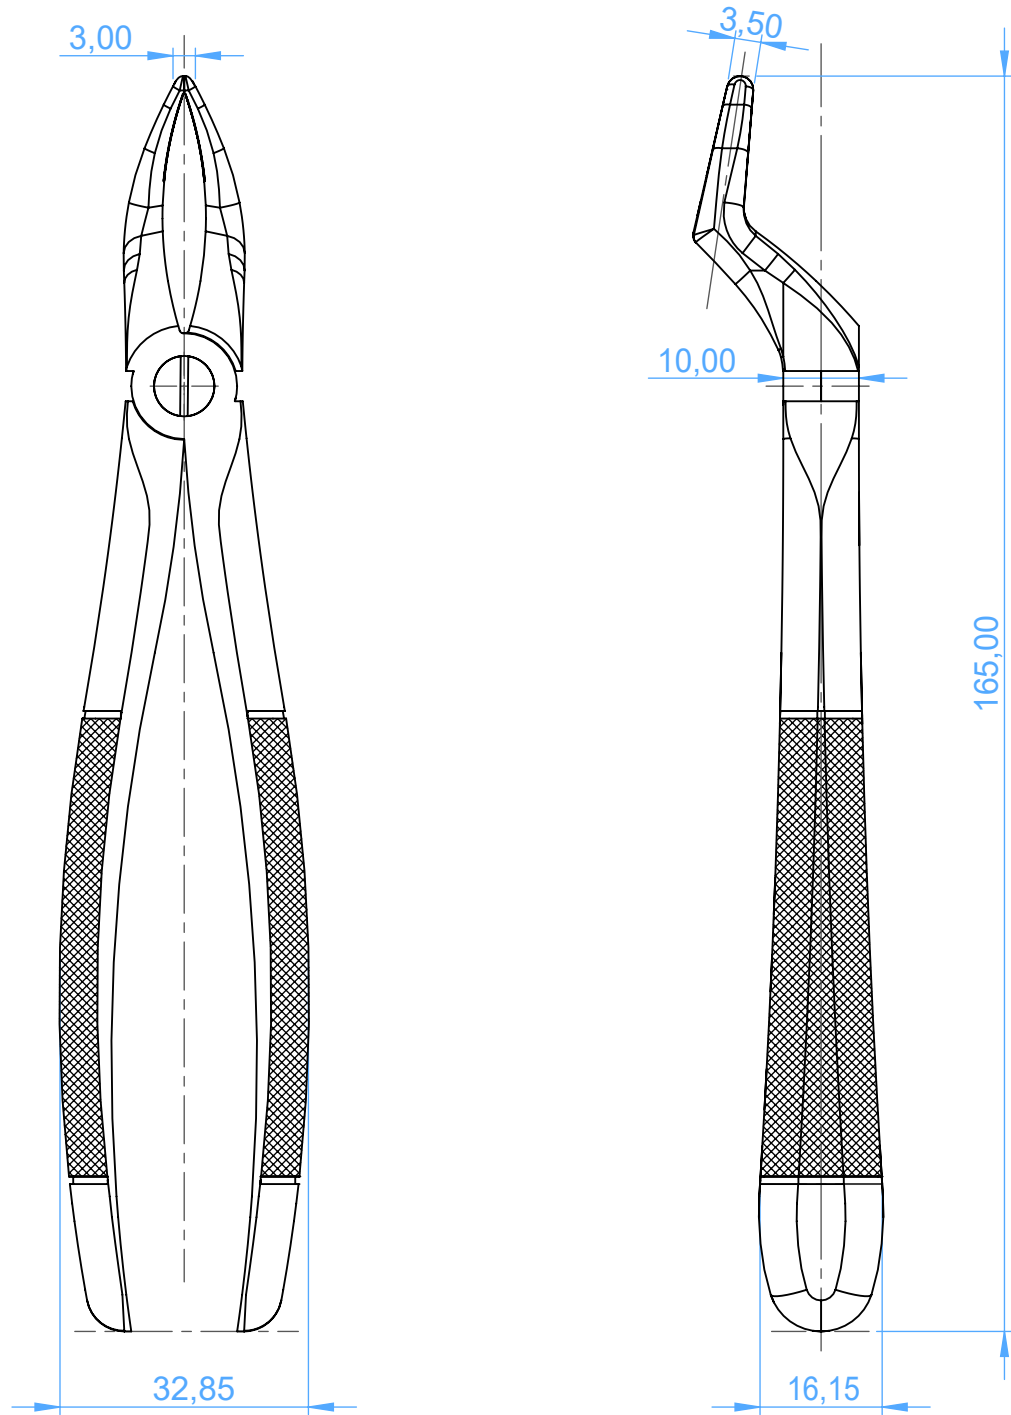

51A

SCALE 1:1