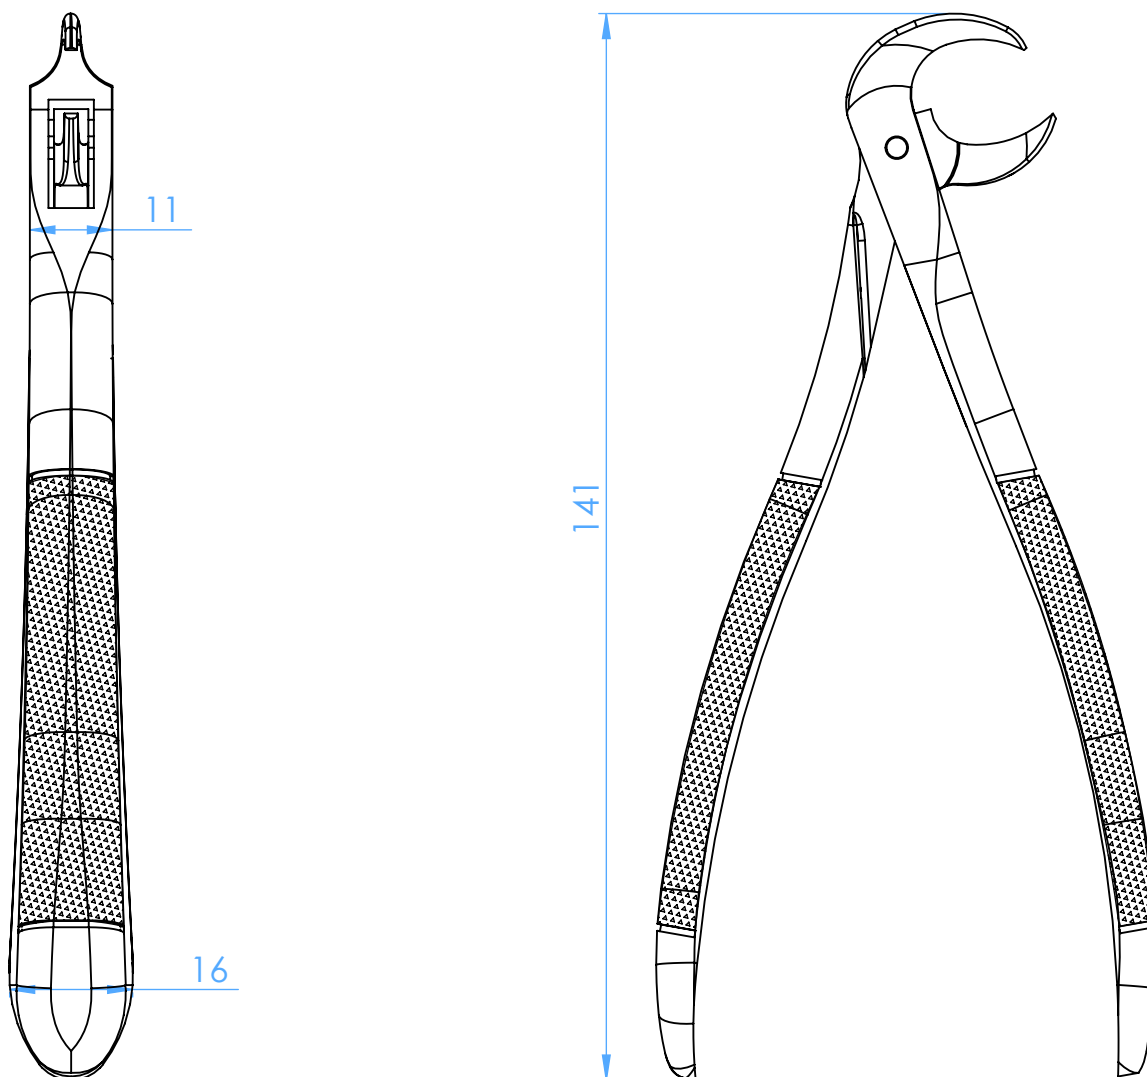

W0160-86C  
Extracting forceps - AsaLady/Pinze per estrazione - AsaLady

86C  
lower molars/molari inferiori

SCALE 1:1