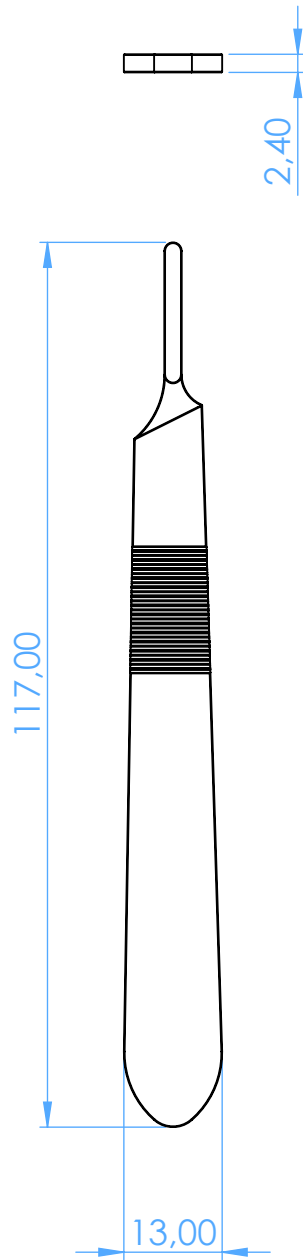

W0349-3 - Manico per Bisturi - Scalpel Handle

12 cm

SCALE 1:1