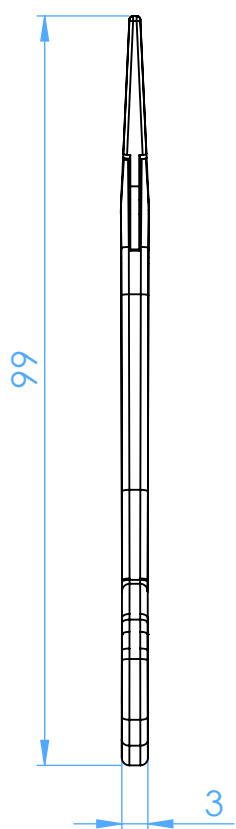

# W0502-1 - Hemostats / Pinze emostatiche

1 Halstead-Mosquito straight

SCALE 1:1